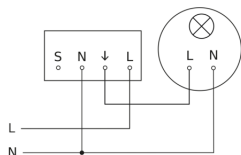

Sensore di movimento - Professional Line

MD-24 ECO

COM1 - incassato
EAN 4007841 087784
Art. n. 087784

Schema elettrico

Schema elettrico collegamento in rete di più sensori